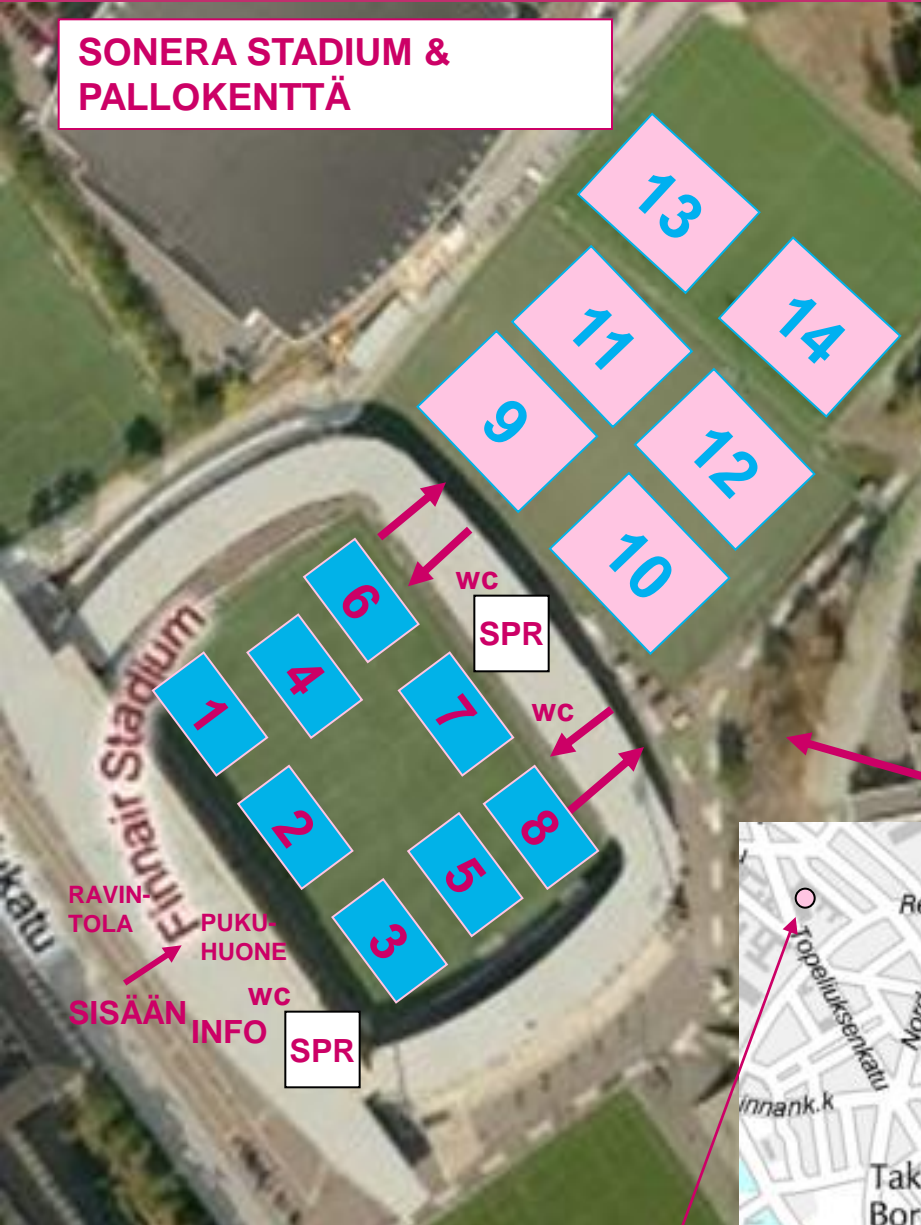

SONERA STADIUM & PALLOKENTTÄ

KENTÄT, A-Cuppi

1 Reilu kauppa	5 Kenttä
2 Sport-lehti	6 Liikuntavirasto
3 Groove FM	7 Top-Sport
4 Kenttä	8 Adidas

KENTÄT, B-Cuppi

1. 9 -14 Kentät pallokentillä