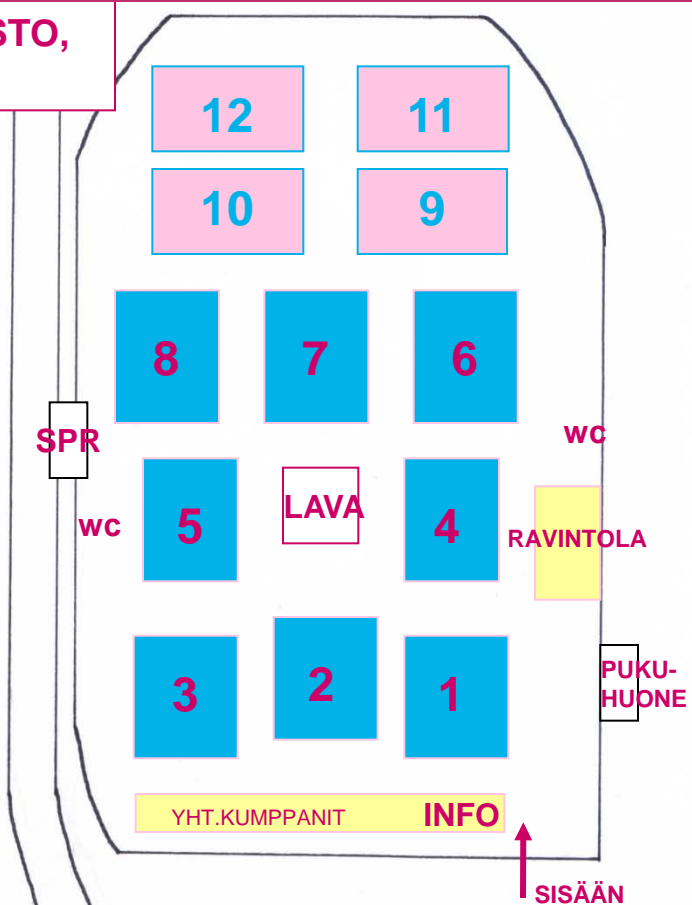

Unelma Cuppi 29.8.2009

Kaisaniemen puistossa

KAISANIEMEN PUISTO, HIEKKAKENTTÄ

PYSÄKKI
RAITIOVAUNU 3B
(UIMASTADION)

KENTÄT, A-Cuppi

- | | |
|-------------------|----------|
| 1 Reilu kauppa | 5 NRJ |
| 2 TOP-SPORT | 6 Adidas |
| 3 Liikuntavirasto | 7 Lotus |
| 4 Sport | 8 YOSA |

KENTÄT, B-Cuppi

- | |
|-------------------------|
| 9 ja 11 Unelma Cuppi |
| 10 ja 12 Naisten Kymppi |

TAPAHTUMA- ALUE

PYSÄKKI
RAITIOVAUNU 3B
(UIMASTADIONILLE)