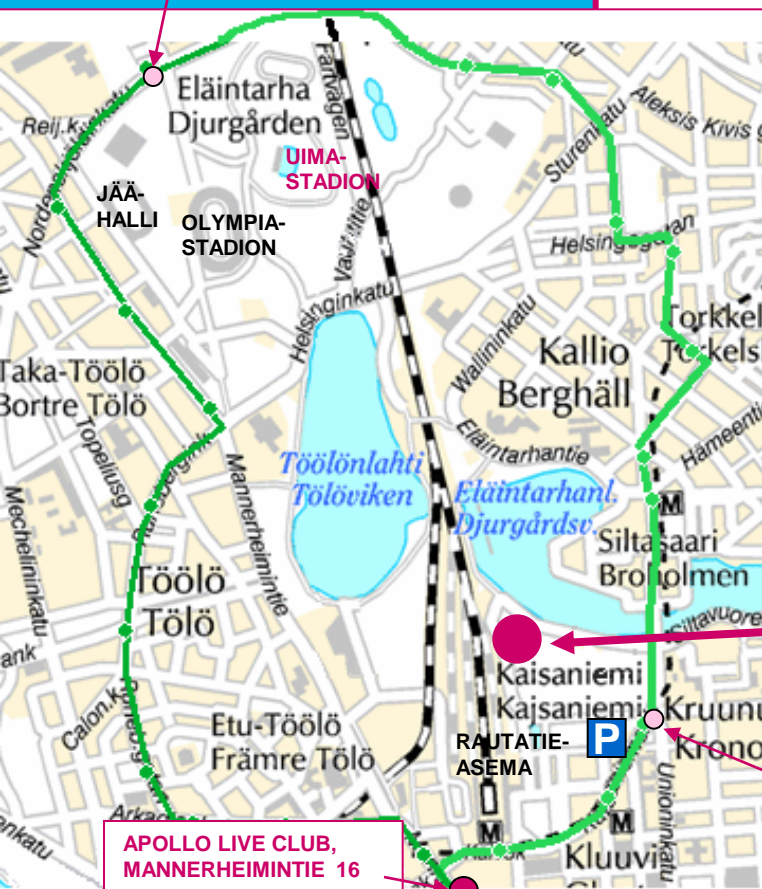

Unelma Cuppi 29.8.2009

Kaisaniemen puistossa

KAISANIEMEN PUISTO, HIEKKAKENTTÄ

PYSÄKKI
RAITIOVAUNU 3B
(UIMASTADION)

KENTÄT, A-Cuppi

- | | |
|-------------------|----------|
| 1 Reilu kauppa | 5 NRJ |
| 2 TOP-SPORT | 6 Adidas |
| 3 Liikuntavirasto | 7 Lotus |
| 4 Sport | 8 YOSA |